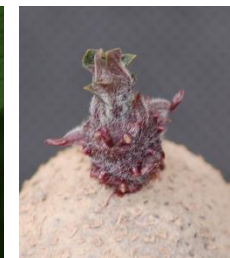

Érési Csoport	késői
Gumó	Élénk piros színű, sima héjú, ovális hosszúkás gumó, világos sárga hús
Növény	Közép magas, félig felálló
Rezisztencia	
Vírusok	PVY: közepestől magasig, PLRV: nagyon magas
Nematodák	Ro1
Belső rozsdafoltok	nagyon magas
Keményítő tartalom	kb. 16%
Hozam	magas
Eltarthatóság	kítűnő
Egyéb	Nagyon vonzó piros szín, tárolási fajta

Flower and Light Sprout
MERLOT N